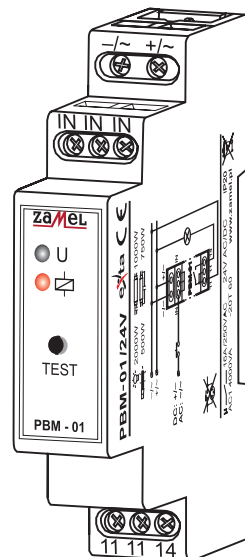

ZAMEL

www.zamel.com

zameL

OPIS

DANE TECHNICZNE

CECHY

UWAGA

WYGLĄD

CE

ŁĄCZENIE

SCHEMAT WEWNĘTRZNY

PRZEBIEGI CZASOWE

OBCIĄŻALNOŚĆ

WYKORZYSTANIE

e:

rem sygnału SEM-01: