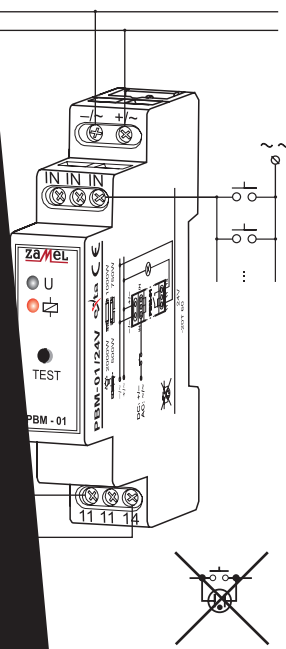

CE

ŁĄCZENIE

SCHEMAT WEWNĘTRZNY

PRZEBIEGI CZASOWE

OBCIĄŻALNOŚĆ

WYKORZYSTANIE

e:

rem sygnału SEM-01: